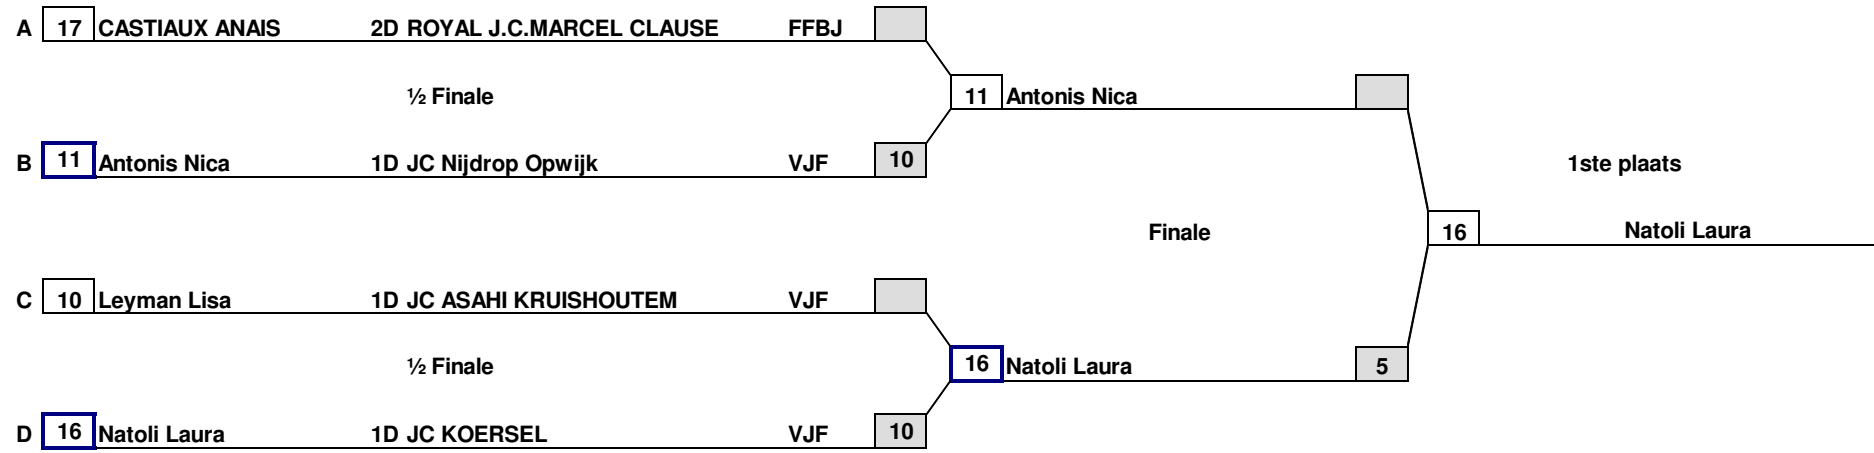

Dames 20+

-57 kg

■ Ippon = 10 Waza-Ari = 7 Yuko = 5 Beslissing = 1

1	16	Natoli Laura	1D JC KOERSEL	VJF
2	11	Antonis Nica	1D JC Nijdrop Opwijk	VJF
3	17	CASTIAUX ANAIS	2D ROYAL J.C.MARCEL CLAUSE	FFBJ
3	10	Leyman Lisa	1D JC ASAHI KRUISSHOUTEM	VJF

BK Senioren
JC Samoerai Ronse
5/11/2011

05/11/11 19:08