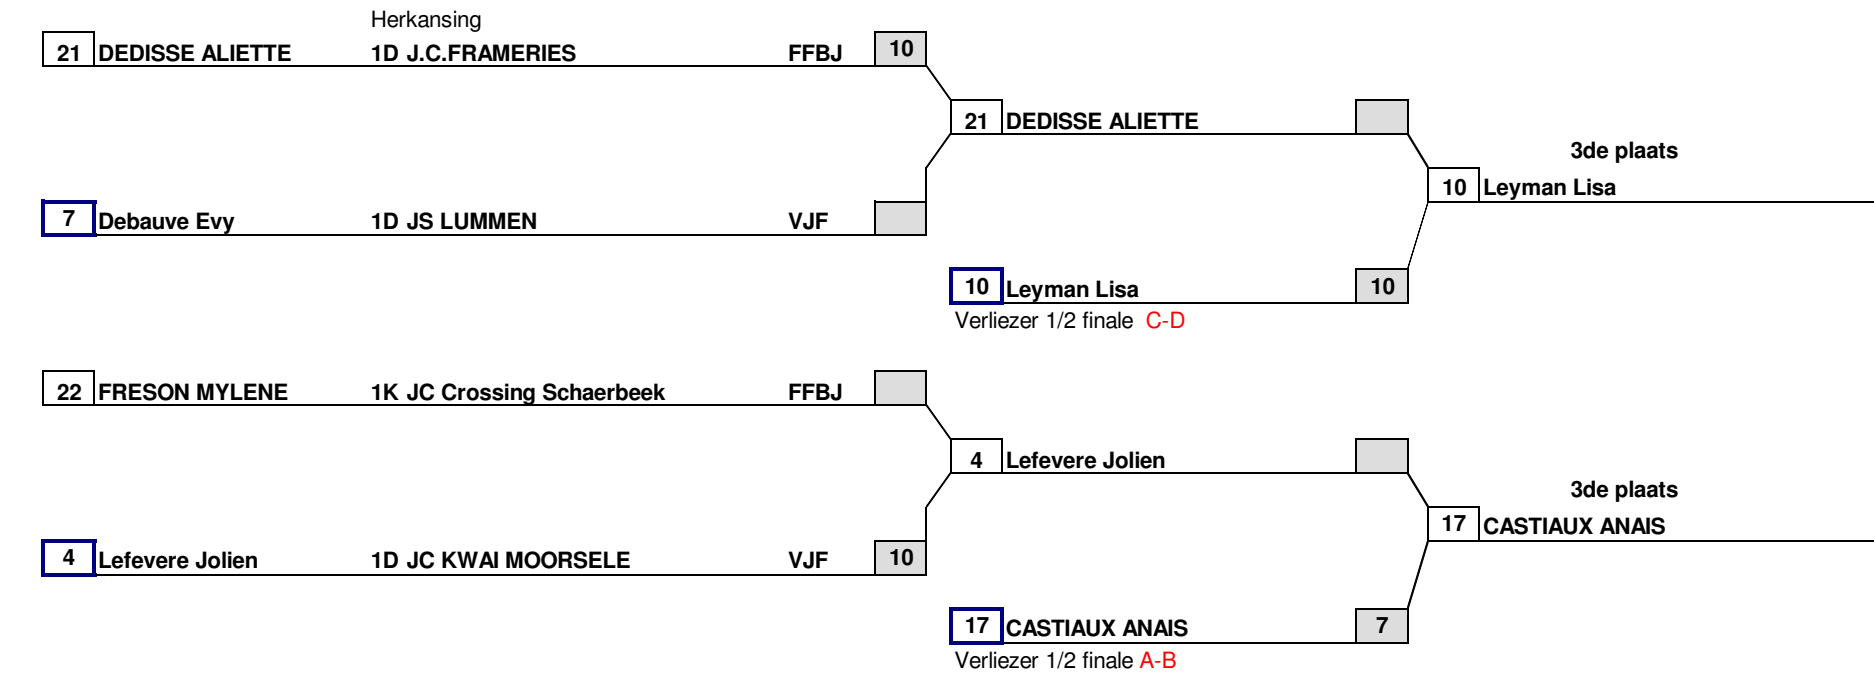

Dames 20+

-57 kg

■ Ippon = 10 Waza-Ari = 7 Yuko = 5 Beslissing = 1

1	16	Natoli Laura	1D JC KOERSEL	VJF
2	11	Antonis Nica	1D JC Nijdrop Opwijk	VJF
3	17	CASTIAUX ANAIS	2D ROYAL J.C.MARCEL CLAUSE	FFBJ
3	10	Leyman Lisa	1D JC ASAHI KRUISSHOUTEM	VJF

BK Senioren
JC Samoerai Ronse
5/11/2011

05/11/11 19:08